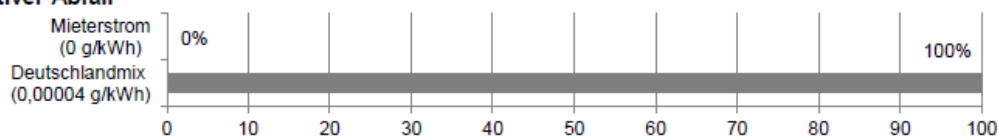

radioaktiver Abfall

g=Gramm, kWh=Kilowattstunde

Die Prozentangaben ergeben sich durch den Bezug auf den Bundesmix.

Quelle: UBA, Bundesmix 2023