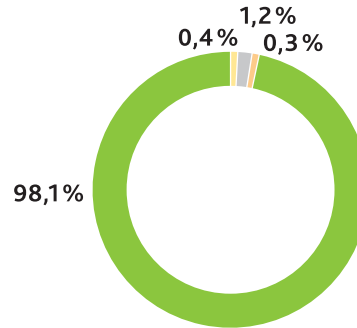

Unsere Ökostrom-Produkte

CO₂-Emission: 0 g/kWh
Radioaktiver Abfall: 0,0000 g/kWh

Unser Gesamtstrommix

CO₂-Emission: 13 g/kWh
Radioaktiver Abfall: 0,0000 g/kWh

Unsere verbleibenden Produkte

CO₂-Emission: 241 g/kWh
Radioaktiver Abfall: 0,0002 g/kWh

Zum Vergleich: Strommix Deutschland

CO₂-Emission: 350 g/kWh
Radioaktiver Abfall: 0,0003 g/kWh

■ Erneuerbare Energien, aus der EEG-Umlage finanziert
■ Sonstige erneuerbare Energien

■ Kernenergie
■ Kohle
■ Erdgas
■ Sonstige fossile Energieträger