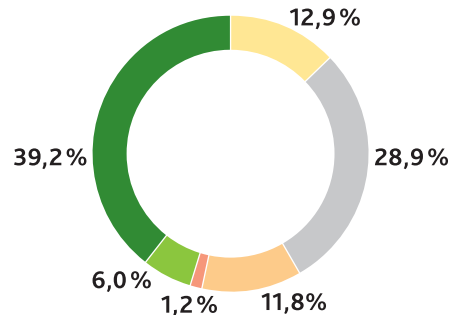

Unsere Ökostrom-Produkte

CO₂-Emission: 0 g/kWh
Radioaktiver Abfall: 0,0000 g/kWh

Unser Gesamtstrommix

CO₂-Emission: 13 g/kWh
Radioaktiver Abfall: 0,0000 g/kWh

Unsere verbleibenden Produkte

CO₂-Emission: 241 g/kWh
Radioaktiver Abfall: 0,0002 g/kWh

Zum Vergleich: Strommix Deutschland

CO₂-Emission: 350 g/kWh
Radioaktiver Abfall: 0,0003 g/kWh

■ Erneuerbare Energien, aus der EEG-Umlage finanziert
■ Sonstige erneuerbare Energien

■ Kernenergie
■ Kohle
■ Erdgas
■ Sonstige fossile Energieträger