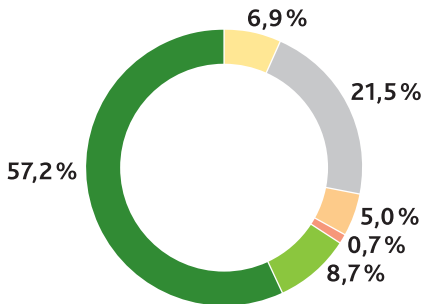

Unsere Ökostrom-Produkte

CO₂-Emission: 0 g/kWh
Radioaktiver Abfall: 0,0000 g/kWh

Unser Gesamtstrommix

CO₂-Emission: 13 g/kWh
Radioaktiver Abfall: 0,0000 g/kWh

Unsere verbleibenden Produkte

CO₂-Emission: 241 g/kWh
Radioaktiver Abfall: 0,0002 g/kWh

Zum Vergleich: Strommix Deutschland

CO₂-Emission: 350 g/kWh
Radioaktiver Abfall: 0,0003 g/kWh

■ Erneuerbare Energien, aus der EEG-Umlage finanziert
■ Sonstige erneuerbare Energien

■ Kernenergie
■ Kohle
■ Erdgas
■ Sonstige fossile Energieträger