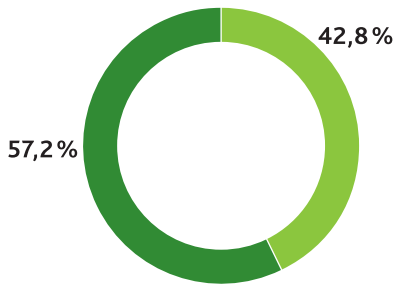

Unsere Ökostrom-Produkte

CO₂-Emission: 0 g/kWh
Radioaktiver Abfall: 0,0000 g/kWh

Unser Gesamtstrommix

CO₂-Emission: 13 g/kWh
Radioaktiver Abfall: 0,0000 g/kWh

Unsere verbleibenden Produkte

CO₂-Emission: 241 g/kWh
Radioaktiver Abfall: 0,0002 g/kWh

Zum Vergleich: Strommix Deutschland

CO₂-Emission: 350 g/kWh
Radioaktiver Abfall: 0,0003 g/kWh

■ Erneuerbare Energien, aus der EEG-Umlage finanziert
■ Sonstige erneuerbare Energien

■ Kernenergie
■ Kohle
■ Erdgas
■ Sonstige fossile Energieträger